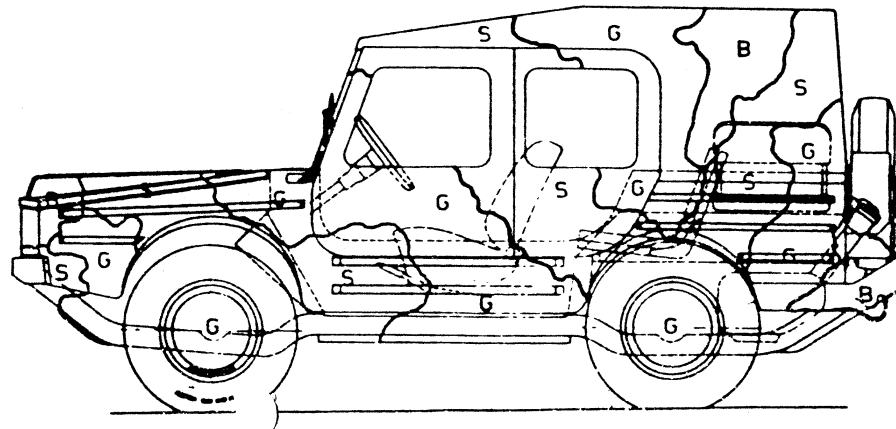

TDV 037

Fleckenplan Nr: 002

Freigabedatum: 04.84

Farbsymbole:
G=Bronzegrün
S=Teerschwarz
B=Lederbraun

M 1:25

Dieser Fleckenplan gilt für PLNr 2320-20290

Bezeichnung: LKW 0,5t tml-GL Iltis

Bemerkung: TDV 037 S.135

Das Reserverad u. der Reservekanister sind nicht in den Fleckenplan einzubeziehen.