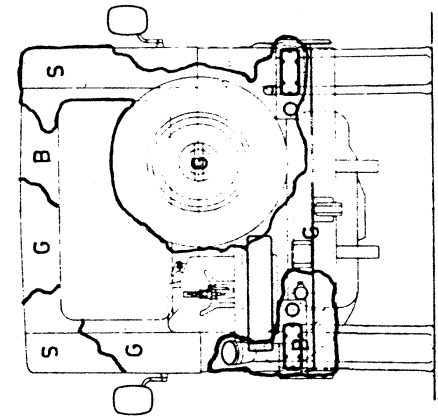

TDV 037

Fleckenplan Nr: 002

Freigabedatum: 04.84

Farbsymbole:
G=Bronzegrün
S=Teerschwarz
B=Lederbraun

M 1:25

Dieser Fleckenplan gilt für PLNr 2320-20290

Bezeichnung: LKW 0,5t tml-GL Iltis

Bemerkung: TDV 037 S.135

Das Reserverad u. der Reservekanister sind nicht in den Fleckenplan einzubeziehen.