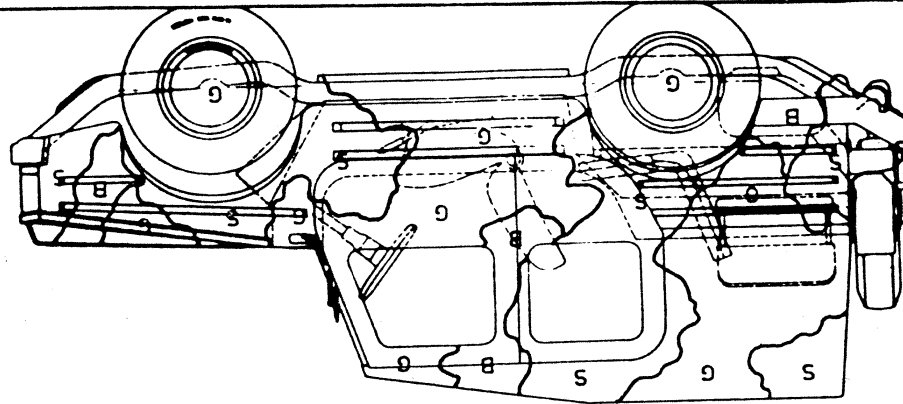

TDV 037

Fleckenplan Nr: 002

Freigabedatum: 04.84

Farbsymbole:
G=Bronzegrün
S=Teerschwarz
B=Lederbraun

M 1:25

Dieser Fleckenplan gilt für PLNr 2320-20290

Bezeichnung: LKW 0,5t tml-GL Iltis

Bemerkung: TDV 037 S.135

Das Reserverad u. der Reservekanister sind nicht in den Fleckenplan einzubeziehen.