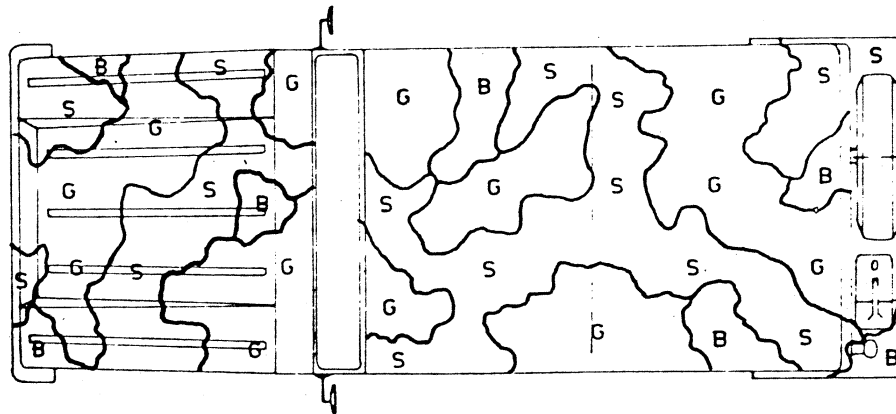

TDV 037

Fleckenplan Nr: 002

Freigabedatum: 04.84

Farbsymbole:
G=Bronzegrün
S=Teerschwarz
B=Lederbraun

M 1:25

Dieser Fleckenplan gilt für PLNr 2320-20290

Bezeichnung: LKW 0,5t tml-GL Iltis

Bemerkung: TDV 037 S.135

Das Reserverad u. der Reservekanister sind nicht in den Fleckenplan einzubeziehen.