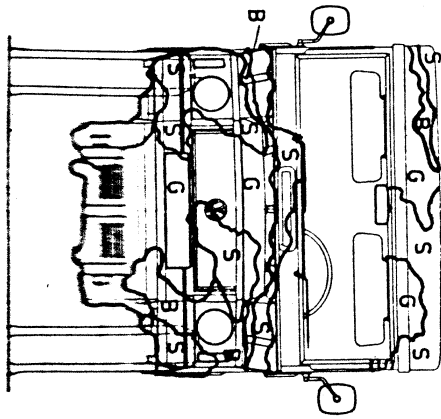

TDV 037

Fleckenplan Nr: 002

Freigabedatum: 04.84

Farbsymbole:
G=Bronzegrün
S=Teerschwarz
B=Lederbraun

M 1:25

Dieser Fleckenplan gilt für PLNr 2320-20290

Bezeichnung: LKW 0,5t tml-GL Iltis

Bemerkung: TDV 037 S.135

Das Reserverad u. der Reservekanister sind nicht in den Fleckenplan einzubeziehen.